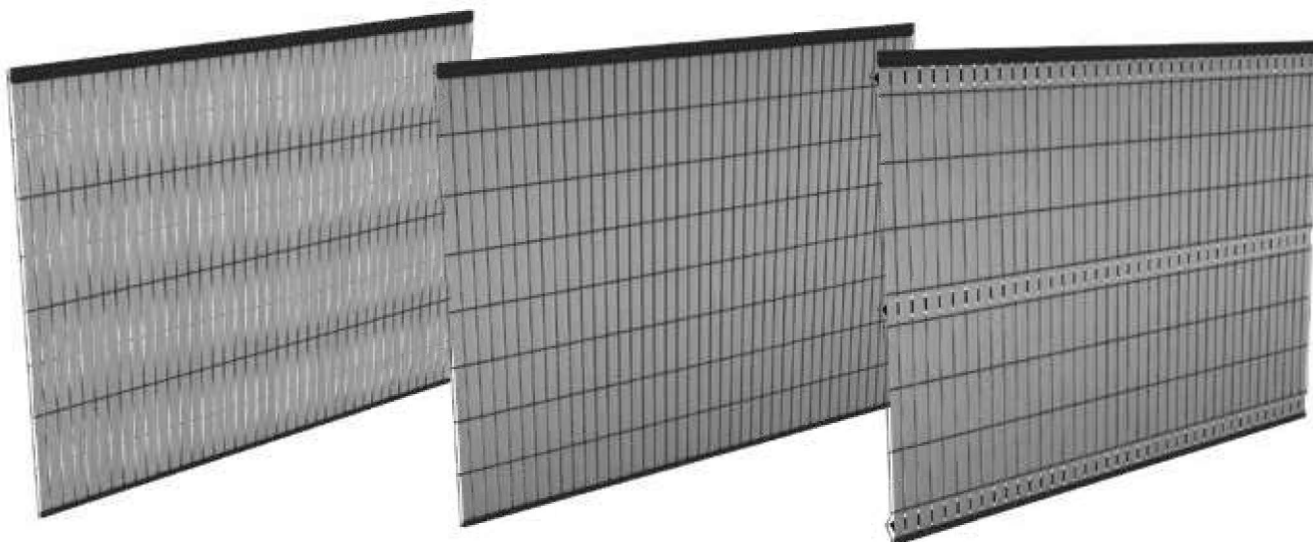

COULEURS

WENGE
BROWN

GRAPHITE
BLACK

3 DIFFÉRENTES MÉTHODES DE POSE

PANNEAU RIGIDE
Tresser

PANNEAU DOUBLE FIL (2D)
Insérer

PANNEAU AVEC PLI (3D)
Insérer avec profilé de fixation

LAMELLES D'OCCULTATION

Ces lamelles en bois composite sont la solution esthétique pour profiter de votre jardin en toute intimité. Elles sont faciles à entretenir et à placer vous-même.

Elles garantissent non seulement l'intimité nécessaire, mais assurent également une protection contre le vent et atténuent le bruit de la rue.

Les lamelles sont disponibles en différentes largeurs et longueurs afin de s'intégrer dans les systèmes actuels de panneaux rigides en fil métallique.

Les profilés auxiliaires disponibles garantissent également une finition parfaite.