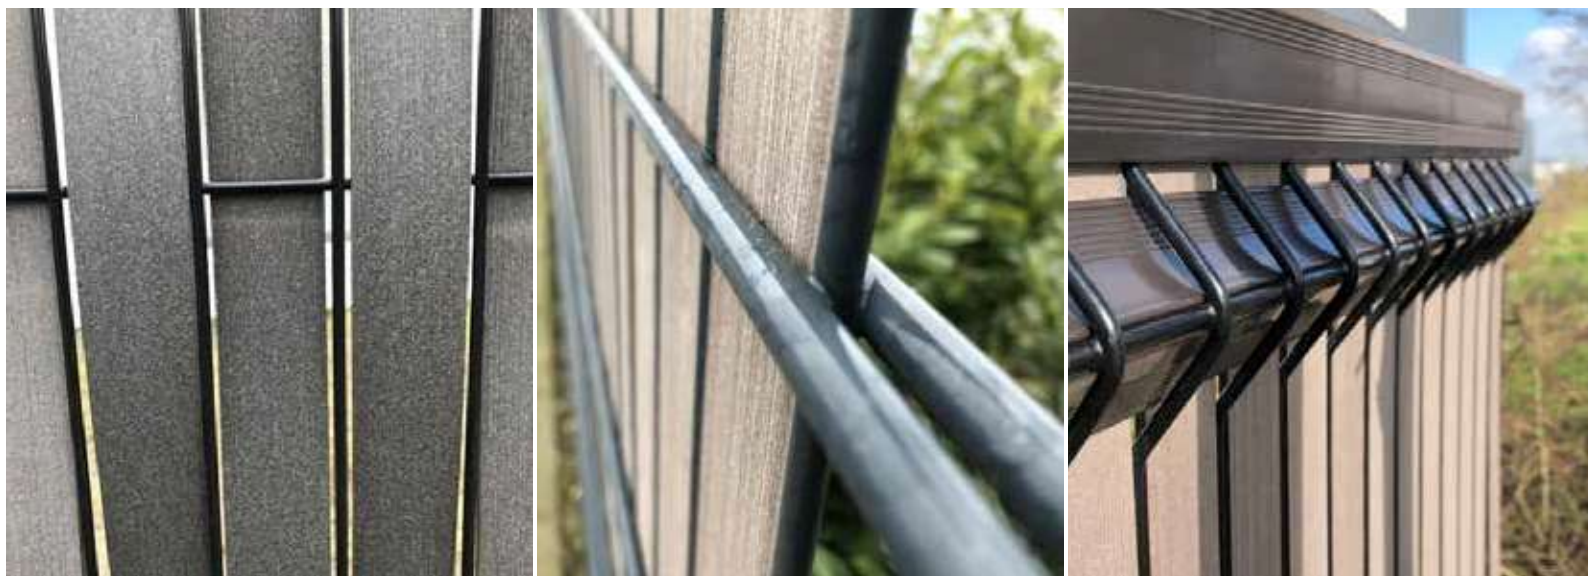

COULEURS

WENGE
BROWN

GRAPHITE
BLACK

3 DIFFÉRENTES MÉTHODES DE POSE

PANNEAU RIGIDE
Tresser

PANNEAU DOUBLE FIL (2D)
Insérer

PANNEAU AVEC PLI (3D)
Insérer avec profilé de fixation

LAMELLES D'OCCULTATION

Ces lamelles en bois composite sont la solution esthétique pour profiter de votre jardin en toute intimité. Elles sont faciles à entretenir et à placer vous-même.

Elles garantissent non seulement l'intimité nécessaire, mais assurent également une protection contre le vent et atténuent le bruit de la rue.

Les lamelles sont disponibles en différentes largeurs et longueurs afin de s'intégrer dans les systèmes actuels de panneaux rigides en fil métallique.

Les profilés auxiliaires disponibles garantissent également une finition parfaite.