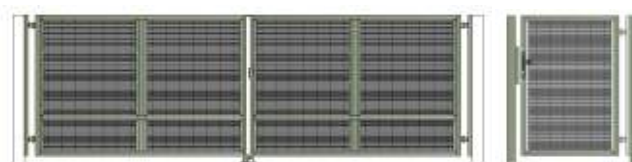

Matériau et finition

Sélectionnez une teinte RAL. Chaque élément est protégé par une couche d'alu-zinc Pro-ZINAL®.

Variantes des couleurs disponibles*:

* Ce nuancier RAL est proposé à titre d'information, les couleurs peuvent être légèrement différentes selon la configuration de l'écran d'ordinateur. Nous conseillons de sélectionner le couleur par rapport à la palette original RAL.

Eléments complémentaires

En complément de système des clôtures METRO : les portes et portillons. Fabriqués avec le même matériau Pro-ZINAL®, même design et même teinte RAL.

Toute informations sur le dimensionnement des panneaux et des détails de l'offre sont disponibles auprès de nos distributeurs et conseillers techniques.

Portes

Portillons

Technologie brevetée

Technologie de pointe de la soudure, conçu pour apporter une durabilité exceptionnelle.

Protection Pro-ZINAL®

Couche d'alliage d'alu-zinc pour la résistance à la rouille.

25 ans d'expérience

En conception et production des mailles tissées et grilles soudées.

Certification ISO 9001:2008

Nos activités sont certifiées depuis 1996 par Lloyd's Register Quality Assurance (LRQA).

SCREEN DECO
Grilles soudées Progress

SCREEN DECO® est une gamme de produits de grilles métalliques soudées de fils profilés.

Rigueur de la simplicité et du design qui permet d'organiser l'espace. Caractérisé par une qualité esthétique et durabilité et résistance exceptionnelle.

Notre expérience ainsi que notre unité de production permettent de vous offrir des solutions innovantes et technologiques de plus haut niveau.

Clôtures METRO sont commercialisés en France par la société Gabion Design

(www.gabion-design.com)

Nous vous invitons à connaître notre gamme des clôtures **Gabion - VISION**.