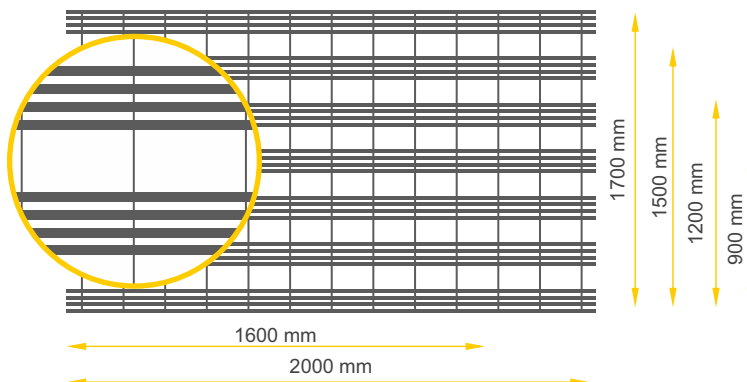

Clôtures METRO 1 2 3

Nous sommes tous différents.

Par conséquent, pour la conception du design du système METRO nous avons fait appel à trois designers indépendants en leur demandant de travailler sur un taux de transparence différent. Les trois modèles validés sont cohérents, ce qui donne la possibilité de les combiner ensemble et surtout ils permettent à chacun de choisir ce qui lui ressemble.

METRO# 1

METRO# 2

METRO# 3