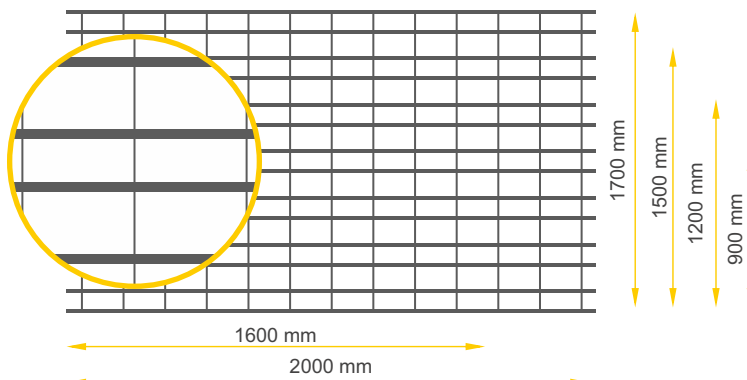

Clôtures METRO 1 2 3

Nous sommes tous différents.

Par conséquent, pour la conception du design du système METRO nous avons fait appel à trois designers indépendants en leur demandant de travailler sur un taux de transparence différent. Les trois modèles validés sont cohérents, ce qui donne la possibilité de les combiner ensemble et surtout ils permettent à chacun de choisir ce qui lui ressemble.

METRO# 1

METRO# 2

METRO# 3